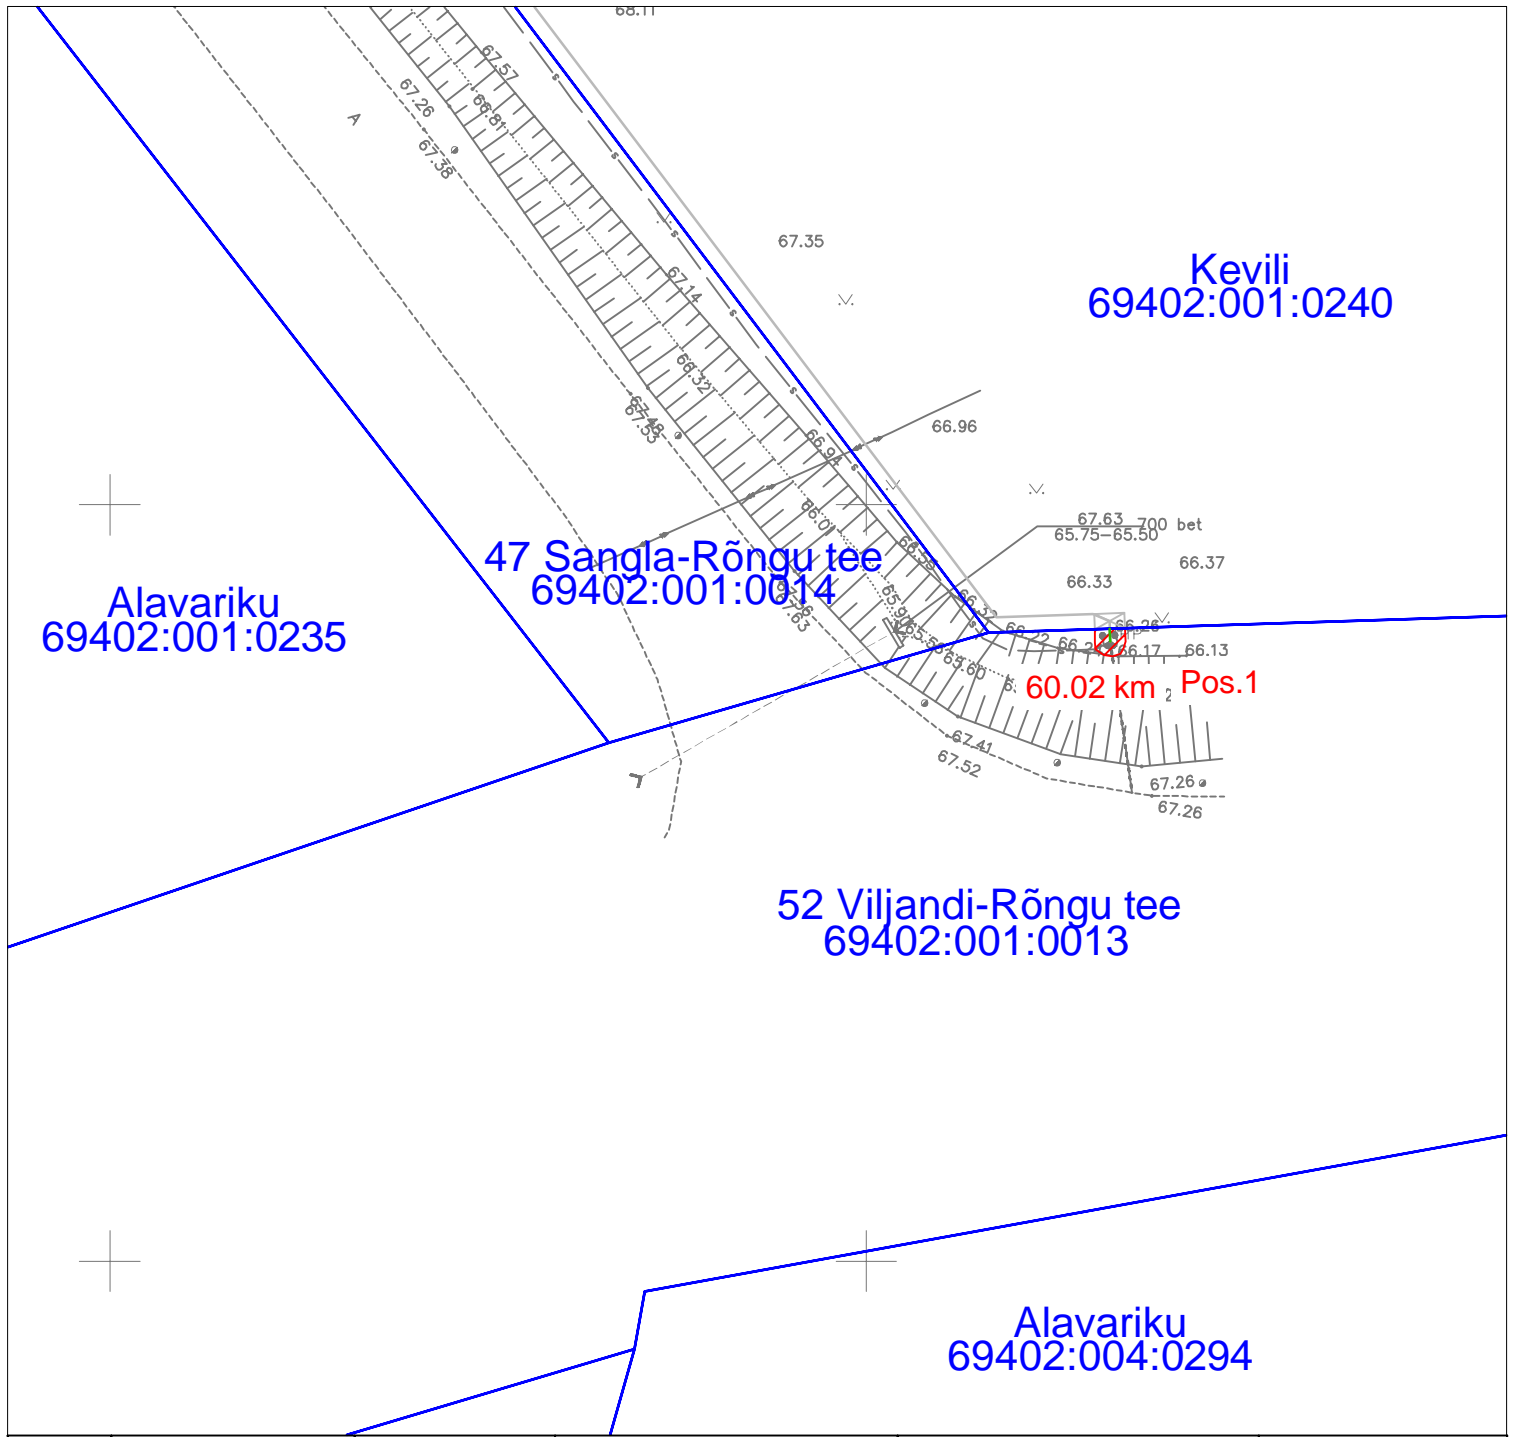

Isikliku kasutusõiguse seadmise plaan
Tartu maakond, Elva vald, Koruste küla
52 Viljandi-Rõngu tee (69402:001:0013)

Jrk nr	IKÕ ala pos nr (plaanil)	Kinnistu registriosa number	Katastriüksuse tunnus, nimi ja sihtotstarve	Asukoht riigitee (nr ja nimi) suhtes (lõigu algus ja lõpp km)	IKÕ ala pindala ruutmeetrites m²
1.	Pos 1	5405150	52 Viljandi-Rõngu tee (69402:001:0013) transpordimaa	52 Viljandi-Rõngu tee 60.02 km	3 m²

Leppemärgid:

- Isikliku kasutusõiguse ala
- Maasisene sideliin mikrostruktuuris
- Katastriüksuse piir

Projekt Tartu maakond, Elva vald, Hellenurme küla, Mõisanurme küla, Ridaküla, Uderna küla ja Lossimäe küla piirkonna valguskaabli sidelahendus - EST-MIIL-147				Tellija Eesti Andmesidevõrgu AS		
LEONHARD WEISS LEONHARD WEISS OÜ E-post estonia@leonhard-weiss.com Telefon +372 601 2285 Registrikood 12083348	Joonis Isikliku kasutusõiguse seadmise plaan					
	Joonise nr 10769K2					
	Projekteeris	Janek Lõhmus		53 477 135	Mõõtkava	M 1: 500
	Kontrollis	Janek Lõhmus		53 477 135	Staadium	Tööprojekt
Projektijuht	Janek Lõhmus		53 477 135	Keel EST	Leht 1	
					Leht 1	